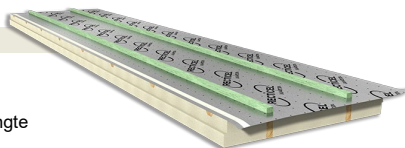

www.recticelinsulation.be

FEEL
GOOD
INSIDE

RECTICEL
insulation

Brutoprijslijst in €/m²

Geldig vanaf 01/06/2021

Hellend
dak

Standaard met onderdakfolie

L-Ments®