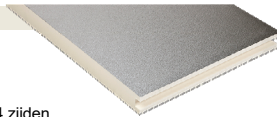

Powerroof*

λ_D : 0,022 W/mK
Afmetingen 1200 x 2400 mm
Randafwerking: tand-en-groef aan 4 zijden
Afname per pak

Dikte	R_D (m²K/W)	#platen/pallet	Prijs (€/m²)
(80 mm)*	3,60	14	34,84
100 mm	4,50	11	42,32
120 mm	5,45	9	48,24
(140 mm)**	6,35	8	56,00
(160 mm)**	7,25	7	62,50
(180 mm)**	8,15	6	70,91

(*) Geen stockproduct. Leveringstermijn minimum 2 weken voor minimaal 1000 m²

(**) Geen stockproduct. Leveringstermijn minimum 2 weken voor minimaal 500 m²

Met onderdakfolie